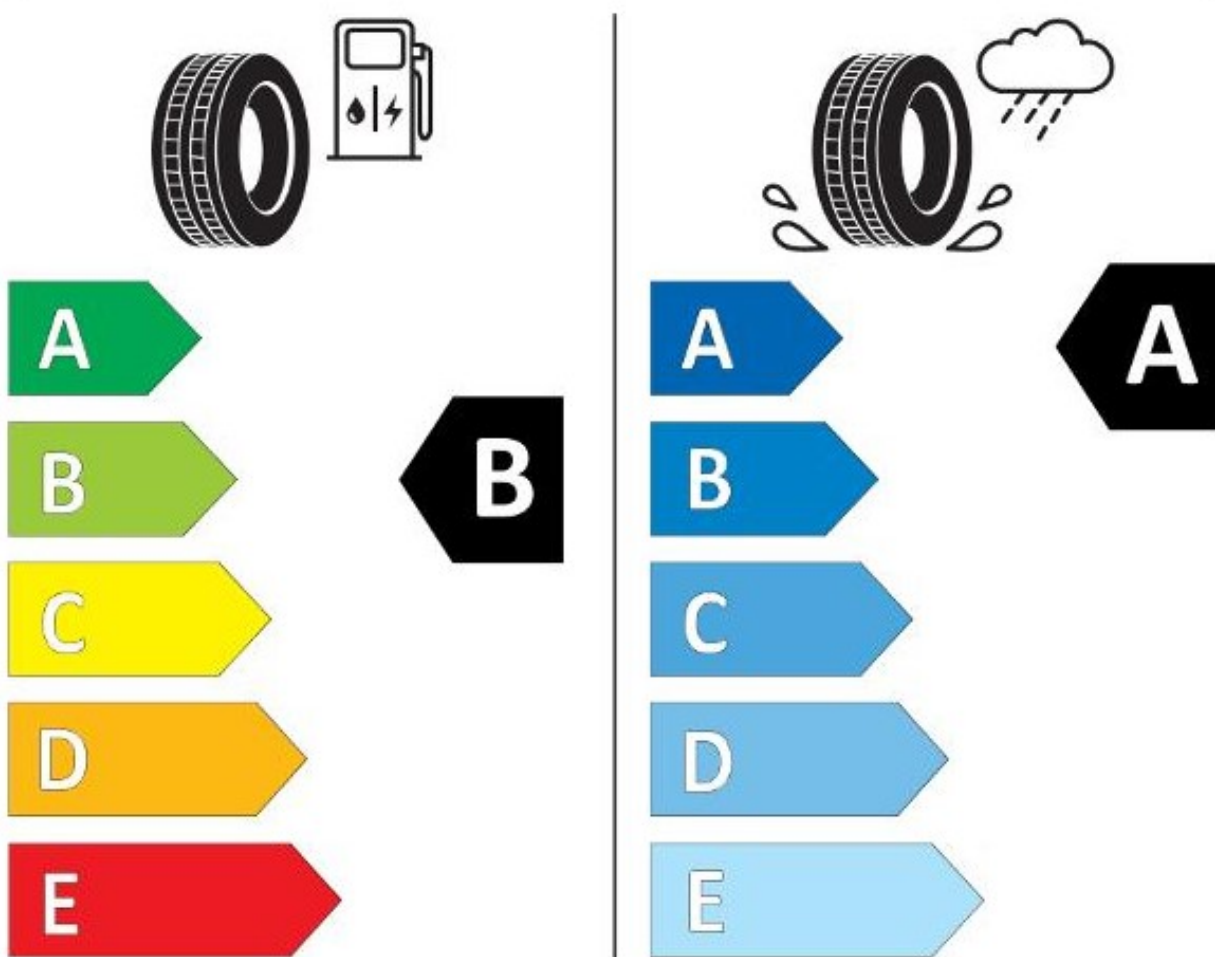

ENERG ⚡

MICHELIN

926415

235/55R17 103 W XL

C1

2020/740